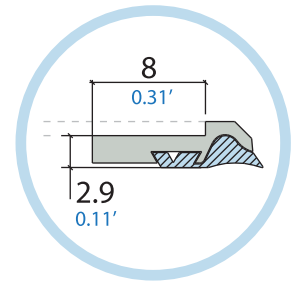

Metal-jacketed rubber wiper
MGRA0006
COD.

RUBBER: BFGOMMC1.75-0000
STEEL: BFRASCTAC1.6-00*