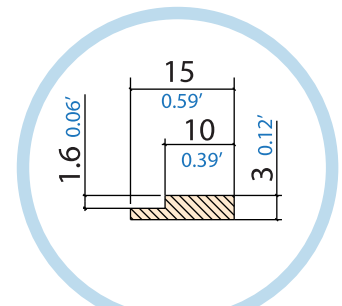

RUBBER: BFGOMMC1.75-0000
STEEL: BFRASCTAC1.6-00*

Non-jacketed wiper
COD.
BFRASCA6L1MT-000

Autoslide SP.3 mm
STEEL: MGAUTO0004
BRASS: BFOTTO15X3-N6703

Autoslide SP.4 mm
STEEL: MGAUTO0003
BRASS: BFOTTO20X4-N1183