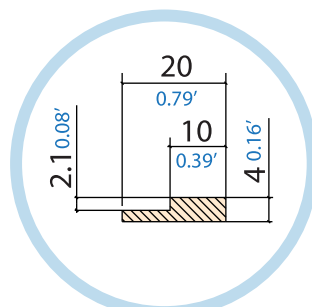

RUBBER: BFGOMMC1.75-0000
STEEL: BFRASCTAC1.6-00*

Non-jacketed wiper
COD.
BFRASCA6L1MT-000

Autoslide SP.3 mm
STEEL: MGAUTO0004
BRASS: BFOTTO15X3-N6703

Autoslide SP.4 mm
STEEL: MGAUTO0003
BRASS: BFOTTO20X4-N1183