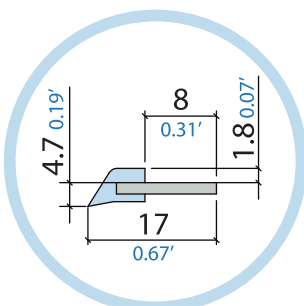

RUBBER: BFGOMMC1.75-0000
STEEL: BFRASCTAC1.6-00*

Non-jacketed wiper
COD.
BFRASCA6L1MT-000

Autoslide SP.3 mm
STEEL: MGAUTO0004
BRASS: BFOTTO15X3-N6703

Autoslide SP.4 mm
STEEL: MGAUTO0003
BRASS: BFOTTO20X4-N1183