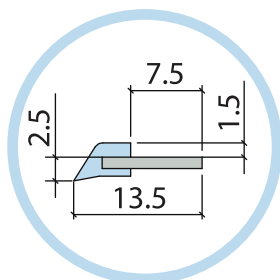

Raschiaolio non protetto
COD.
BFRASCN3-000000*