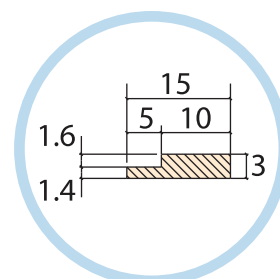

Autoguida 4 mm  
**FERRO: MGAUTO0003**  
**OTTONE: BFOTTO20X4-N1183**