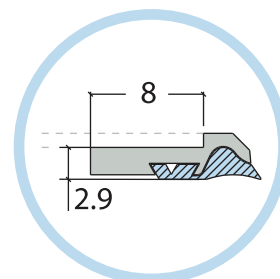

Raschiolio in gomma
corazzato **MGRA0006**
COD.
GOMMA: BFGOMMC1.7S-0000
FERRO: BFRASCTAC1.6-00*