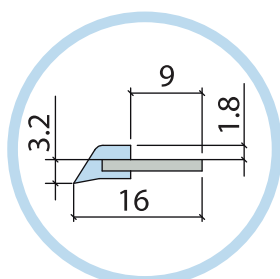

Raschiaolio non protetto
COD.
BFRASCN1-000000*