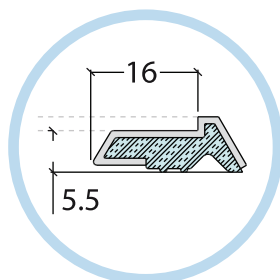

Raschiaolio in gomma
corazzato **MGRA0002**
COD.

GOMMA: BFRASCF1170-0000
FERRO: BFRASCHEV37-000