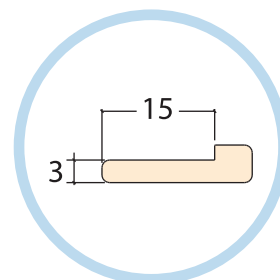

Raschiatore in ottone
COD.
BFOTTO20X5 - N9134