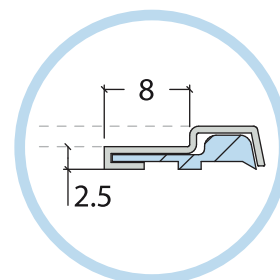

Raschiatore in ottone  
COD.  
**BFOTTO20X5 - N9134**

Raschiaolio non protetto  
COD.  
**BFRASCN1-000000\***

Raschiolio in gomma  
corazzato **MGRA0001**  
COD.

**GOMMA: BFRASCF1134-0000**  
**FERRO: BFRASCHEBF167-00**