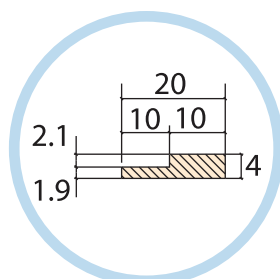

Autoguida 5P.3 mm
FERRO: MGAUTO0004
OTTONE: BFOTTO15X3-N6703