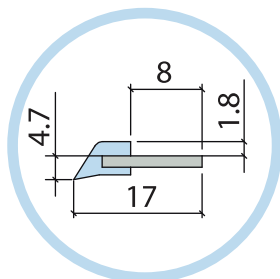

Raschiaolio non protetto
COD.
BFRASCA6L1MT-000