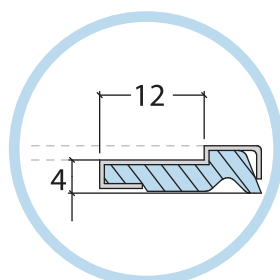

Raschiolio in gomma
corazzato **MGRA0001**
COD.

GOMMA: BFRASCF1134-0000
FERRO: BFRASCHEBF167-00