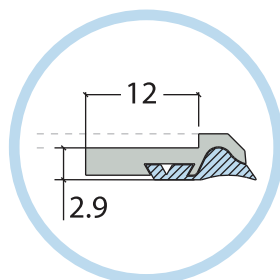

Raschiolio in gomma
corazzato **MGRA0005**
COD.
GOMMA: BFGOMMC1.7S-0000
FERRO: BFRASCTAC2.6-00*