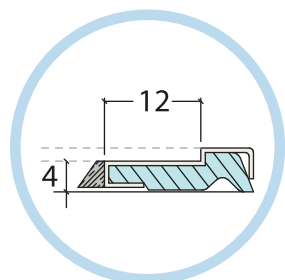

Ottone porta ammortizzatore  
COD. BFTAMP12X4X70-OT

Profilo ammortizzante  
COD. BFAMMO61X16X4-GO

Ammortizzatore d'apertura  
composto

ACCESSORI STANDARD

Raschiatori

Raschiaolio ammortizzato  
**MGRA0007**  
COD.